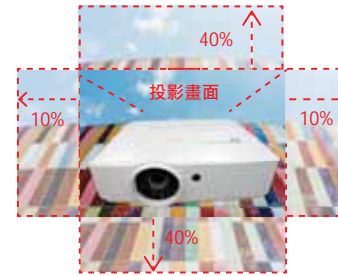

◆ 豐富齊全的介面及多元的顯示介面：RJ45 & USB

除了主要的端子接口，更可以透過LAN或是USB端子來投影。USB的投影可以支援如：.jpg或.pdf**的檔案讀取。

* USB-A 功能對文件格式有限制，如要使用此功能，購買前請先詢問是否可讀取所需文件檔案。
**WUXGA 機種不支援USB-A讀取PDF檔。

◆ 強大的校正功能

能夠很方便的使用手動或是自動垂直校正以及手動水平校正功能。此外，還有「四角校正」、「枕形校正」及「桶形校正」，調整投影的畫面，確保使用者在不平坦的表面上均可以投影使用。

◆ 鏡頭位移功能

投影機上有可調整鏡頭的旋鈕，可將鏡頭上、下、左、右移動，可以更靈活應用在各個不同的投影情境。

◆ 投影機堆疊提供亮度

將兩台相同解析度的投影機，堆疊起來並且調整到相同的鏡頭位移，可以提高整體畫面的亮度。

◆ 堅固的防塵設計

高效能的HEPA靜電濾網可以有效延長投影機的使用壽命，以確保影像品質。投影機內建的檢測系統，持續不斷檢查投影機風量，並自動檢測濾網是否阻塞。當需要清潔濾網時，會自動發出通知，進而保護機器並提高使用壽命。