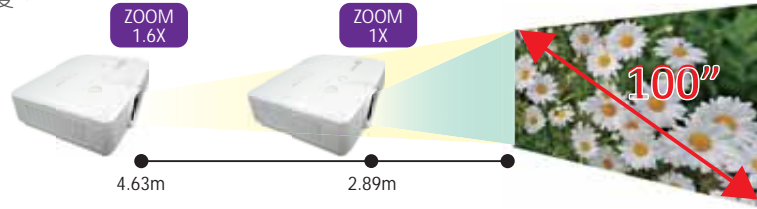

◆ 1.6倍大變焦廣角鏡頭，安裝靈活

採用更廣角的1.6倍鏡頭，同時具有寬幅水平、垂直鏡頭位移，適合各種安裝環境，大大降低用戶的安裝難度。