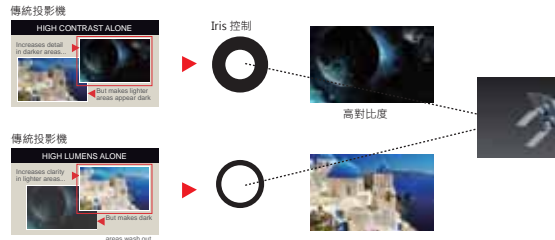

◆ 1.6倍大變焦廣角鏡頭，安裝靈活

採用更廣角的1.6倍鏡頭，同時具有寬幅水平、垂直鏡頭位移，適合各種安裝環境，大大降低用戶的安裝難度。

◆ 10,000 小時的燈泡壽命，更具人性化

在節約模式(ECO)下，燈泡壽命長達10,000小時，可以大幅降低與節省燈泡所帶來的維修成本。

◆ 對比：最新IRIS增強對比

使用對新動態IRIS對比度增加計數，大幅增強圖片的對比度。與傳統LCD投影機相比，可以提供最高20,000:1對比度，呈現最完美的黑色。畫面清晰鮮明和細緻的圖像帶來卓越的是絕衝擊力。