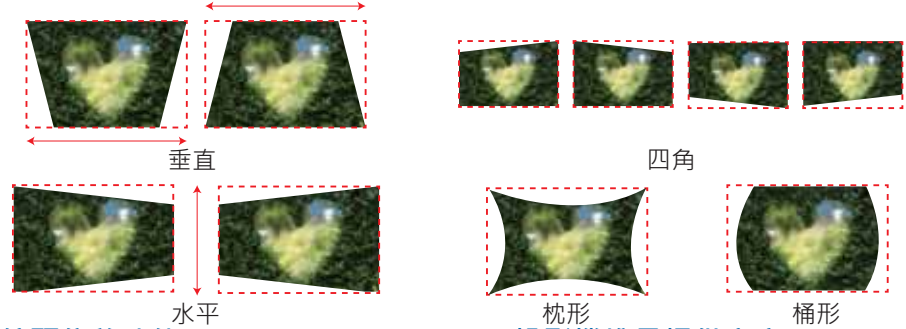

◆ 豐富齊全的介面及多元的顯示介面：RJ45 & USB

除了主要的端子接口，更可以透過LAN或是USB端子來投影。USB的投影可以支援如：.jpg或.pdf**的檔案讀取。

* USB-A 功能對文件格式有限制，如要使用此功能，購買前請先詢問是否可讀取所需文件檔案。
**WUXGA 機種不支援USB-A讀取PDF檔。

◆ 強大的校正功能

能夠很方便的使用手動或是自動垂直校正以及手動水平校正功能。此外，還有「四角校正」、「枕形校正」及「桶形校正」，調整投影的畫面，確保使用者在不平坦的表面上均可以投影使用。

◆ 無線投影功能

可加購WIFI接收器，就可以在Windows作業系統中使用無線投影，而無需使用HDMI線、VGA線或RJ5線...等線材，讓您可以隨地隨處投影。

*選配功能。