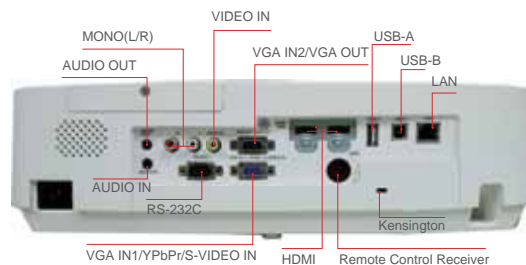

◆ 豐富齊全的介面及多元的顯示介面：RJ45 & USB

除了主要的端子接口，更可以透過LAN或是USB端子來投影。USB的投影可以支援如：.jpg或.pdf**的檔案讀取。

* USB-A 功能對文件格式有限制，如要使用此功能，購買前請先詢問是否可讀取所需文件檔案。
**WUXGA 機種不支援USB-A讀取PDF檔。

◆ 強大的校正功能

能夠很方便的使用手動或是自動垂直校正以及手動水平校正功能。此外，還有「四角校正」、「枕形校正」及「桶形校正」，調整投影的畫面，確保使用者在不平坦的表面上均可以投影使用。