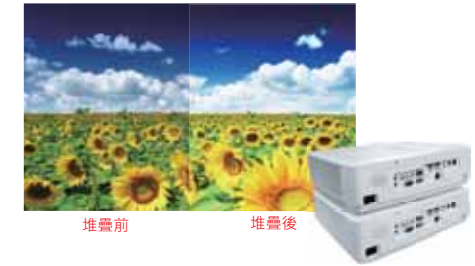

◆ 投影機堆疊提供亮度

將兩台相同解析度的投影機，堆疊起來並且調整到相同的鏡頭位移，可以提高整體畫面的亮度。