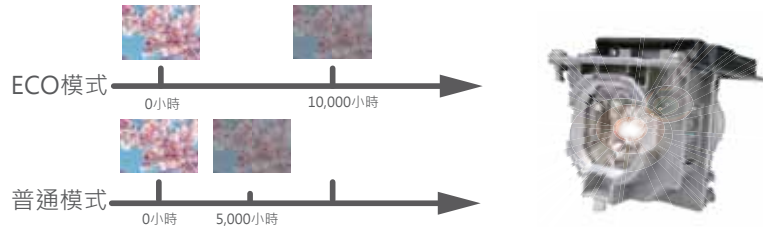

◆ 1.6倍大變焦廣角鏡頭，安裝靈活

採用更廣角的1.6倍鏡頭，同時具有寬幅水平、垂直鏡頭位移，適合各種安裝環境，大大降低用戶的安裝難度。

◆ 10,000 小時的燈泡壽命，更具人性化

在節約模式(ECO)下，燈泡壽命長達10,000小時，可以大幅降低與節省燈泡所帶來的維修成本。

◆ 對比：最新IRIS增強對比

使用對新動態IRIS對比度增加計數，大幅增強圖片的對比度。與傳統LCD投影機相比，可以提供最高20,000:1對比度，呈現最完美的黑色。畫面清晰鮮明和細緻的圖像帶來卓越的是絕衝擊力。